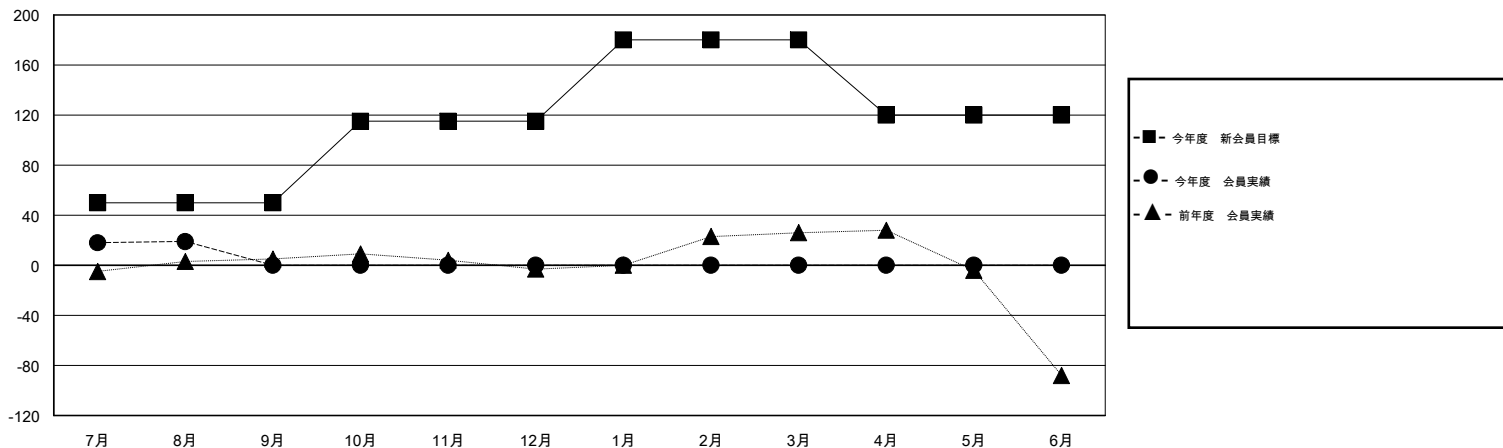

# MONTHLY MEMBERSHIP PROGRESS REPORT

District 330 C

Results as of: 8/31/2016

GMT: Masayuki Kaneko

地域 JAPAN

GMT会則地域 5-Jap

クラブ					名				
結果: 2016-2017					結果: 2016-2017				
四半期	新クラブ目標	新クラブ	解散クラブ	純増/減	四半期	新会員目標	チャーターメン バー/新会員	退会者	純増/減
7月/8月/9月	0	0	0	0	7月/8月/9月	50	41	22	19
10月/11月/12月	0	0	0	0	10月/11月/12月	65	0	0	0
1月/2月/3月	1	0	0	0	1月/2月/3月	65	0	0	0
4月/5月/6月	0	0	0	0	4月/5月/6月	-60	0	0	0

新クラブ目標及び実績累計

会員目標及び実績累計

解散クラブ: 0	23 CLUBS OF 85 一名以上の新会員を登録	男女別
		男性 1,927 (81.27%)
		女性 444 (18.73%)
退会者	<a href="#">健康診断データはこちら</a>	家族会員 673
物故会員 2		世帯主 290
クラブ解散 0		世帯主以外 383
その他 20		
合計 22		